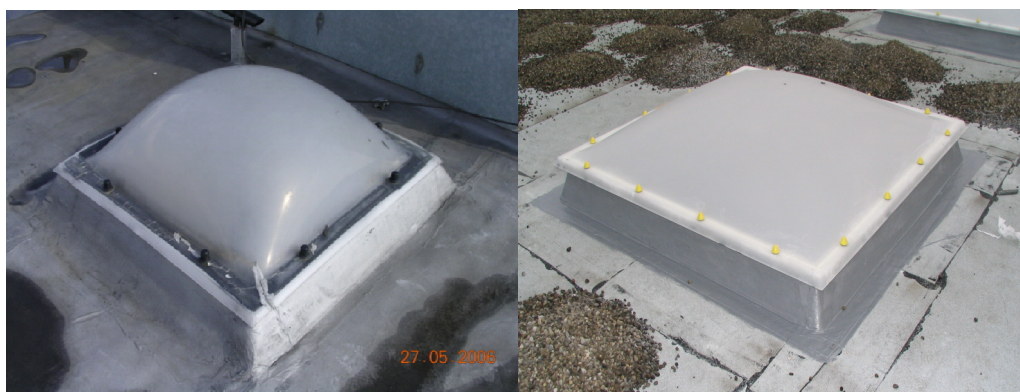

LAM-PLAST, spol. s r.o. STŘÍŽOVICE, 768 21 KVASICE

Tel. +420 573 358 090, Fax +420 573 359 221

E-mail: info@lam-plast.cz, Internet: www.lam-plast.cz

Kopule vhodné pro výměnu starých kopulí

Některé objekty mají staré světlíky, které nemají správnou funkčnost, proto naše firma nabízí kopule vhodné pro výměnu starých kopulí za nové a modernější. Kopule nabízíme ve variantách:

1-vrstvých, 2-vrstvých, 3-vrstvých a 4-vrstvých.

Platnost: od 1.1.2013

Rozměr A	Rozměr C	Cena 2-vrstvé kopule
75 x 75	89 x 89	2 159,-Kč/ks
80 x 80	94 x 94	2 331,-Kč/ks
71 x 106	85 x 120	2 600,-Kč/ks
75 x 120	89 x 134	3 100,-Kč/ks
75 x 125	89 x 139	3 650,-Kč/ks
76 x 121	90 x 135	3 992,-Kč/ks
80 x 125	94 x 139	3 600,-Kč/ks
80 x 130	94 x 144	3 600,-Kč/ks

Ceny jsou uvedeny bez DPH, dopravy a montáže.