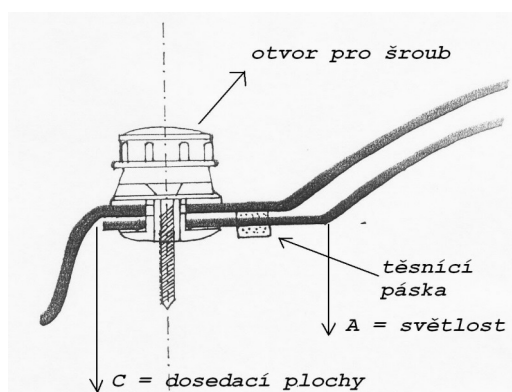

1-vrstvých, 2-vrstvých, 3-vrstvých a 4-vrstvých.

**Platnost: od 1.1.2013**

Rozměr A	Rozměr C	Cena 2-vrstvé kopule
75 x 75	89 x 89	2 159,-Kč/ks
80 x 80	94 x 94	2 331,-Kč/ks
71 x 106	85 x 120	2 600,-Kč/ks
75 x 120	89 x 134	3 100,-Kč/ks
75 x 125	89 x 139	3 650,-Kč/ks
76 x 121	90 x 135	3 992,-Kč/ks
80 x 125	94 x 139	3 600,-Kč/ks
80 x 130	94 x 144	3 600,-Kč/ks